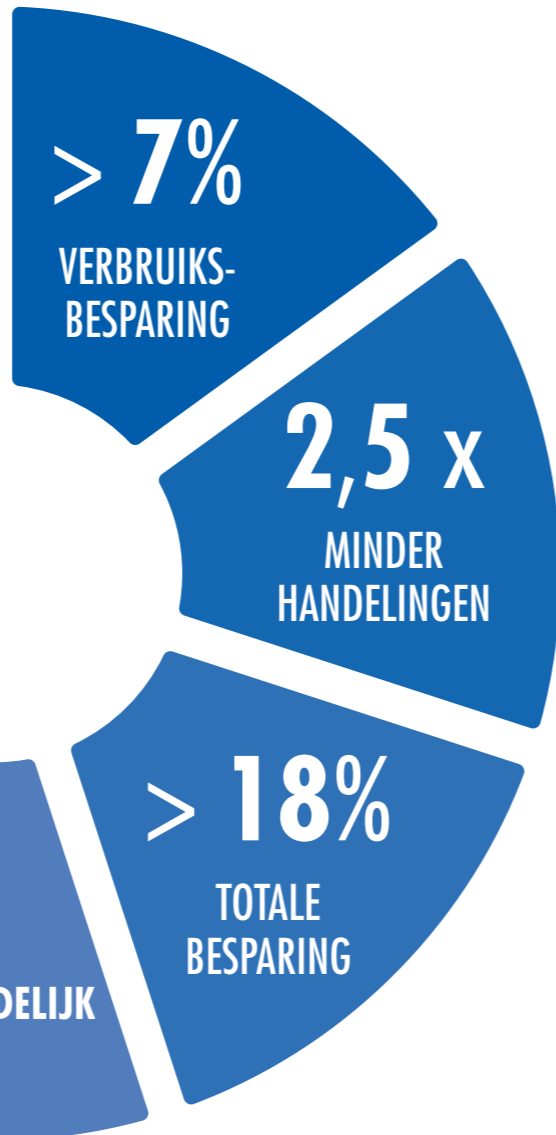

HANDDOEKAUTOMAAT AUTOCUT MINI MATIC XL PER HANDDOEKJE DOSEERBAAR

DE BESTE AANPAK OM UW HANDEN OP EEN
HYGIËNISCHE MANIER TE DROGEN

HANDDOEKPAPIER =
100% GEGARANDEERD HYGIËNISCH

HANDDOEKAUTOMAAT VS PAPIEREN VOUWHANDDOEKJES

DUBBELE AFSLUITMOGELIJKHEID DOOR MIDDEL
VAN DRUKKNOP EN/OF UNIVERSELE SLEUTEL

- SNELLE VOORRAAD
  INDICATIE DOOR
  TRANSPARANTE KAP
- COMPACTE VORMGEVING
- GELUIDSARM
  MECHANISME
- MAKKELIJK TE DOSEREN

2 JAAR GARANTIE
OP HET MECHANISME

- 100% HYGIËNISCH
- ECONOMISCH
- VEEL PAPIERVOLUME
- GEBRUIKSVRIENDELIJK
- ZEER COMPACT
- GELUIDSARM

PER HANDDOEKJE
DOSEERBAAR

PUUR CELLULOSE
GEEN BESMETTING

HANDDROOGSYSTEMEN

MINI MATIC XL
HANDDOEKROL

- 76%
BACTERIËN OP HANDEN*

NUL BACTERIËN EN
GEEN VERVUILING
VAN DE LUCHT

WARME LUCHT
HANDDROGER

+ 194%
BACTERIËN OP HANDEN*

BACTERIËN WORDEN
25 CM VAN DE
DROGER GEBLAZEN.

JET AIR
HANDDROGER

+ 42%
BACTERIËN OP HANDEN*

BACTERIËN WORDEN
2 MTR VAN DE
DROGER GEBLAZEN

VS

VS

*Bron: Resultaat studie University of Westminster

HANDEN VOOR 90% DROOG IN

10 sec

VS

47 sec

VS

10 sec

WASSEN & PAPIERDROGING = MEEST HYGIËNISCHE COMBINATIE