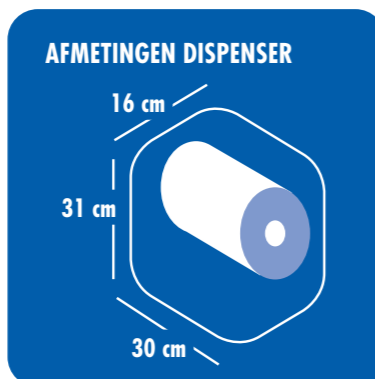

2 JAAR GARANTIE
OP HET MECHANISME

- 100% HYGIËNISCH
- ECONOMISCH
- VEEL PAPIERVOLUME
- GEBRUIKSVRIENDELIJK
- ZEER COMPACT
- GELUIDSARM